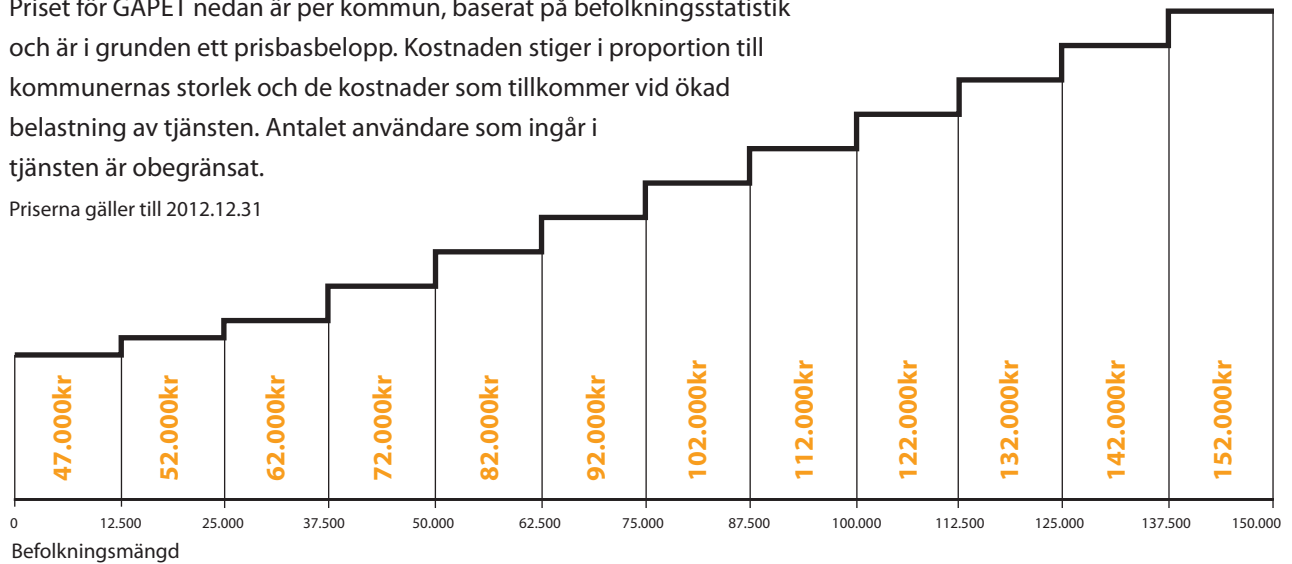

Kommunens årskostnad för GAPET

Priset för GAPET nedan är per kommun, baserat på befolkningsstatistik och är i grunden ett prisbasbelopp. Kostnaden stiger i proportion till kommunernas storlek och de kostnader som tillkommer vid ökad belastning av tjänsten. Antalet användare som ingår i tjänsten är obegränsat.

Priserna gäller till 2012.12.31

Obs!

För Malmö, Göteborg och Stockholm gäller priserna ovan för varje enskild stadsdel baserat på befolkningsmängd.